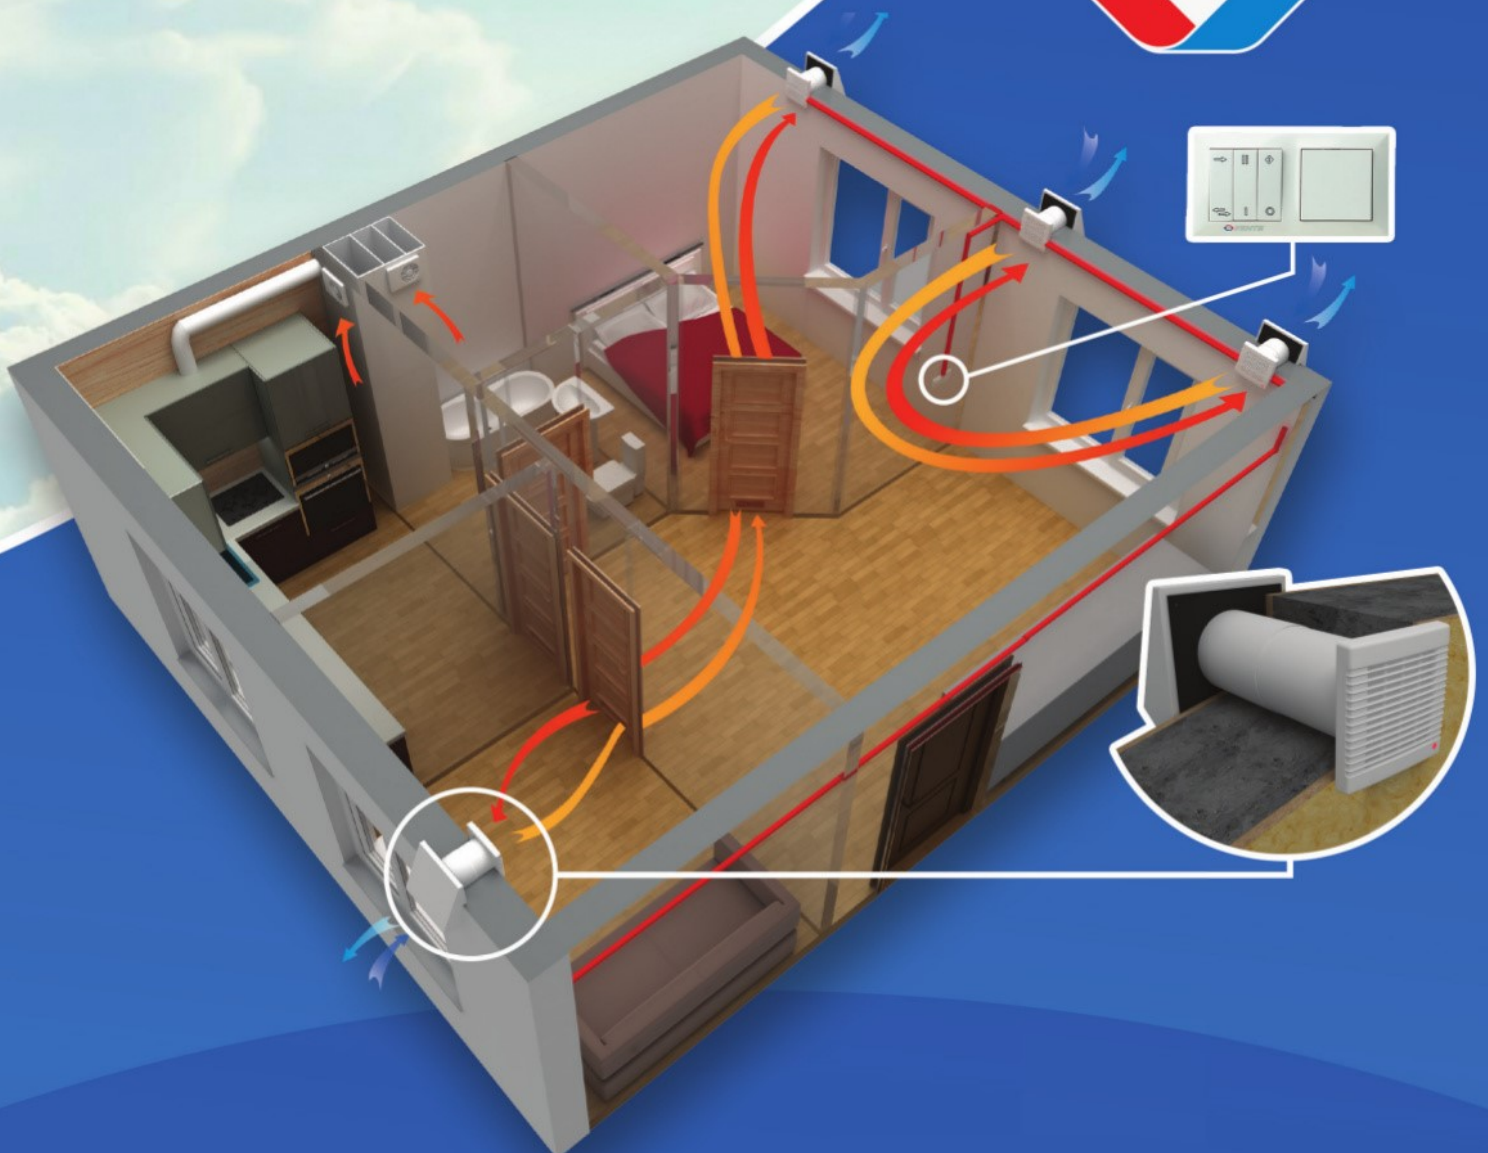

# ДЕЦЕНТРАЛІЗОВАНІ ПРОВІТРЮВАЧІ З РЕГЕНЕРАЦІЄЮ ЕНЕРГІЇ

**Провітрювачі ТвінФреш** – просте та ефективне рішення для організації децентралізованої енергоощадної вентиляції окремих кімнат у квартирах, приватних будинках, соціальних та комерційних приміщеннях.

- ЗАБЕЗПЕЧУЮТЬ ПРИМІЩЕННЯ ЧИСТИМ ПОВІТРЯМ
- ВІДВОДЯТЬ ВІДПРАЦЬОВАНЕ ПОВІТРЯ З ПРИМІЩЕННЯ
- ОЧИЩАЮТЬ ПОВІТРЯ ВІД ПИЛУ ТА КОМАХ
- ЗАПОБИГАЮТЬ ВИНИКНЕННЮ НАДМІРНОЇ ВОЛОГОСТІ ТА ПОЯВИ ПЛІСНЯВИ
- ЗАХИЩАЮТЬ ВІД ВУЛИЧНОГО ШУМУ
- ПОВЕРТАЮТЬ ТЕПЛО І ЗАБЕЗПЕЧУЮТЬ БАЛАНС ВОЛОГОСТІ В ПРИМІЩЕННІ
- ЗМЕНШУЮТЬ ВИТРАТИ НА ОПАЛЕННЯ ВЗИМКУ ТА КОНДИЦІОНУВАННЯ ВЛІТКУ
- ПРАЦЮЮТЬ З МІНІМАЛЬНИМ ЕНЕРГОСПОЖИВАННЯМ